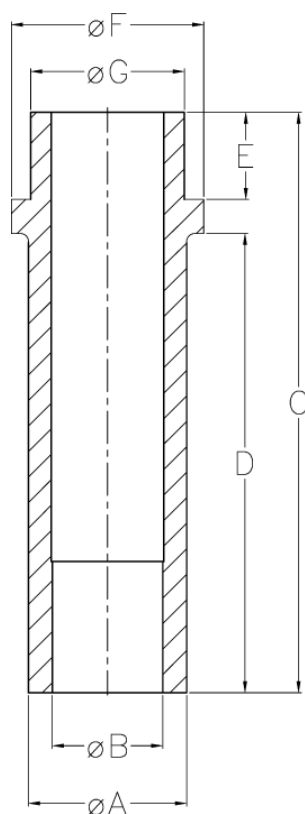

Varenummer: 126210030300
Beskrivelse: Førebøsning 621 0 030.300
For M3

Mål

A = 7 +/- 0,1
B = 3,1 +0,1
C = 48.5
D = 40
E = 6.0
F = 10
G = 6,6 r6